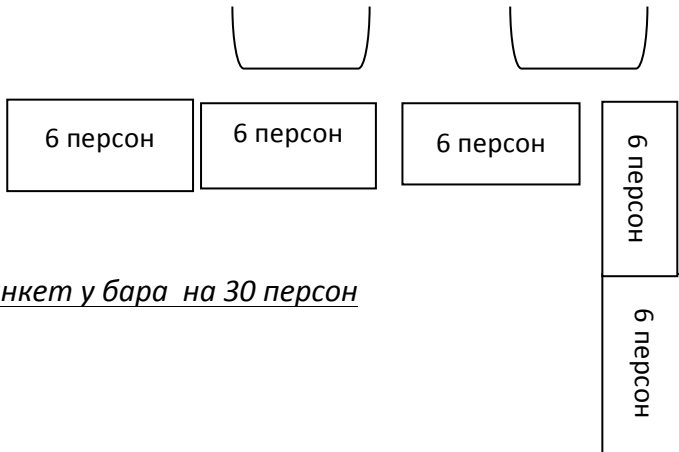

BEER&BRUT

снт. 2015

Открытая кухня

*банкет у бара на 30 персон*

*Малый зал*

*2 этаж МАНСАРДА*

*Банкет на 30 персон, 2-й этаж*